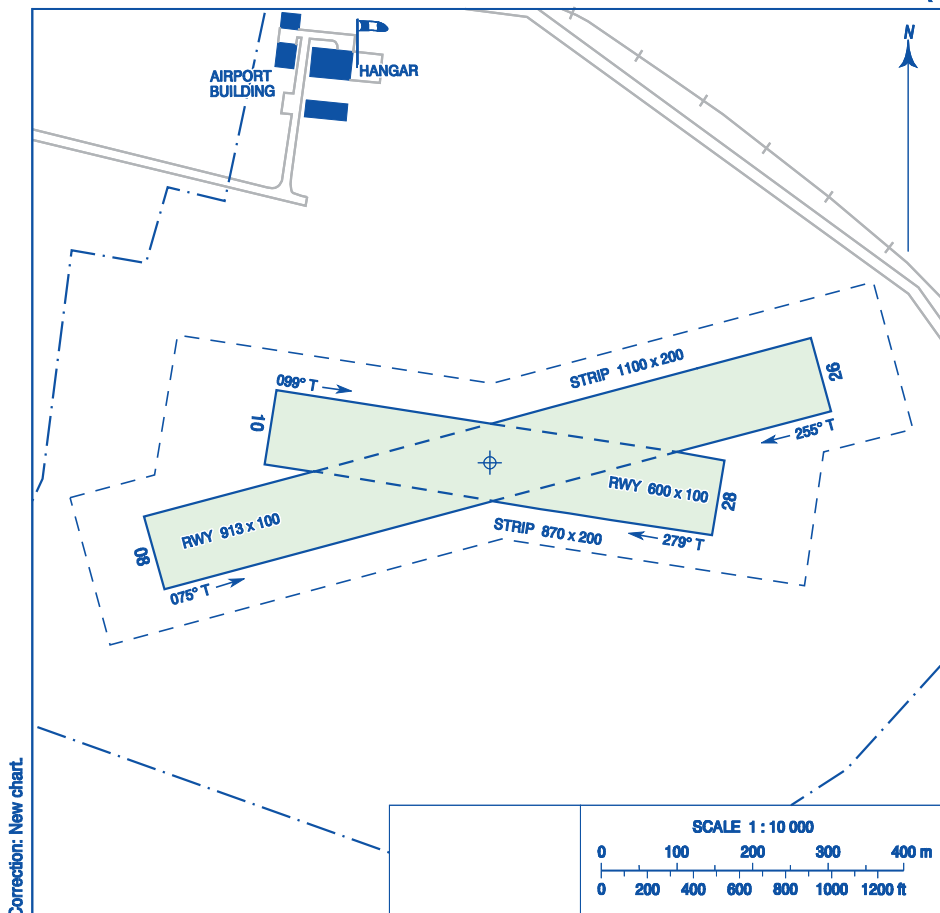

**AERODROME
CHART**

54°08'27.19"N
019°25'24.06"E

ELEV 3 m

RADIO 122.300

ELBLĄG

RWY	TRUE (°)	MAG (°)	DIMENSIONS (m)	SURFACE	MTOW / STRENGTH	TORA (m)	LDA (m)
08	075	-	913 x 100	GRASS	-	913	913
26	255	-				913	913
10	089	-	600 x 100	GRASS	-	600	600
28	279	-				600	600